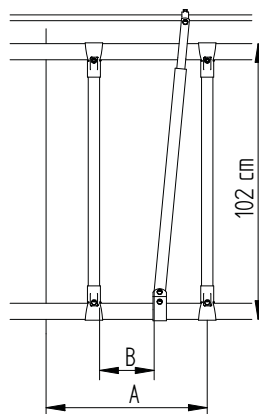

## Ting som teller

- \* kraftig dimensjonerte fronter med lang levetide, høyde = 80 cm.
- \* moduloppbygd - stor fleksibilitet
- \* solide trinnløse endestykker gjør monteringen enkel og fleksibel
- \* fronter kan åpnes og brukes som port ved hjelp av teiner

Se teknisk beskrivelse på baksiden.

**Liggende front kalv**

Over/underrør : 1 1/4" MS rør  
Mellomrør : 1 1/4" MS rør

**Fastfront kalv**

Over/underrør : 1 1/4" MS rør  
Rett rør : 1" MS rør  
Bøyle : 1" MS rør/ Ø16 Rs

**Skråfront kalv**

Over/underrør : 1 1/4" MS rør  
Skråspil : 1" LS  
Enderør : 1" LS

**Stengefront kalv**

Over/underrør : 1 1/4" MS rør  
Spiler : 3/4" MS

Front	A Plass pr. dyr	B Halsåpning	C Hodeåpning	Alder
Fastfront 30 Liggende front 80 cm.	35 -	11 -		under 3 mnd under 6 mnd
Fastfront 40 Skråfront	40 40	14	23	3 - 6 3 - 6
Stengefront 40	40	14	justerbar	0 - 6