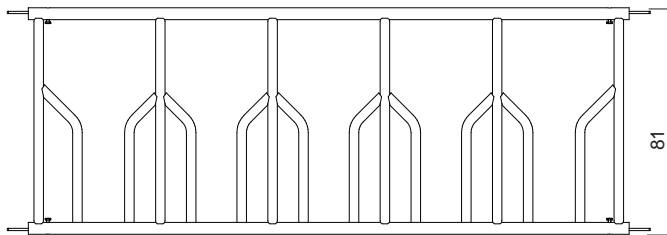

# FRONTER KALV

Reime's fronter for kalv er utviklet for optimal tilpasning og plassutnyttelse. Kraftige dimensjoner og fleksible løsninger gir en anvendelig innredning med lang levetid. Den leveres med 5 forskjellige frontalternativer.

## Ting som teller

- \* kraftig dimensjonerte fronter med lang levetide, høyde = 80 cm.
- \* moduloppbygd - stor fleksibilitet
- \* solide trinnløse endestykker gjør monteringen enkel og fleksibel
- \* fronter kan åpnes og brukes som port ved hjelp av teiner

Se teknisk beskrivelse på baksiden.

**Liggende front kalv**

Over/underrør : 1 1/4" MS rør  
Mellomrør : 1 1/4" MS rør

**Fastfront kalv**

Over/underrør : 1 1/4" MS rør  
Rett rør : 1" MS rør  
Bøyle : 1" MS rør/ Ø16 Rs

**Skråfront kalv**

Over/underrør : 1 1/4" MS rør  
Skråspil : 1" LS  
Enderør : 1" LS

**Stengefront kalv**

Over/underrør : 1 1/4" MS rør  
Spiler : 3/4" MS

Front	A Plass pr. dyr	B Halsåpning	C Hodeåpning	Alder
Fastfront 30 Liggende front 80 cm.	35 -	11 -		under 3 mnd under 6 mnd
Fastfront 40 Skråfront	40 40	14	23	3 - 6 3 - 6
Stengefront 40	40	14	justerbar	0 - 6