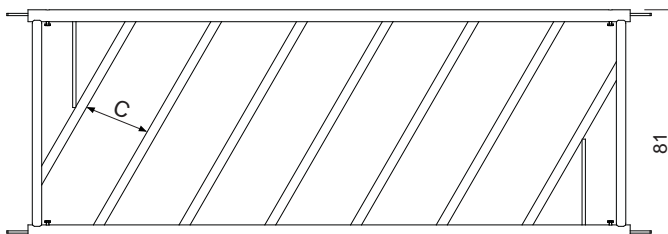

## Ting som teller

- \* kraftig dimensjonerte fronter med lang levetide, høyde = 80 cm.
- \* moduloppbygd - stor fleksibilitet
- \* solide trinnløse endestykker gjør monteringen enkel og fleksibel
- \* fronter kan åpnes og brukes som port ved hjelp av teiner

Se teknisk beskrivelse på baksiden.

**Liggende front kalv**

Over/underrør : 1 1/4" MS rør  
Mellomrør : 1 1/4" MS rør

**Fastfront kalv**

Over/underrør : 1 1/4" MS rør  
Rett rør : 1" MS rør  
Bøyle : 1" MS rør/ Ø16 Rs

**Skråfront kalv**

Over/underrør : 1 1/4" MS rør  
Skråspil : 1" LS  
Enderør : 1" LS

**Stengefront kalv**

Over/underrør : 1 1/4" MS rør  
Spiler : 3/4" MS

Front	A Plass pr. dyr	B Halsåpning	C Hodeåpning	Alder
Fastfront 30 Liggende front 80 cm.	35 -	11 -		under 3 mnd under 6 mnd
Fastfront 40 Skråfront	40 40	14	23	3 - 6 3 - 6
Stengefront 40	40	14	justerbar	0 - 6