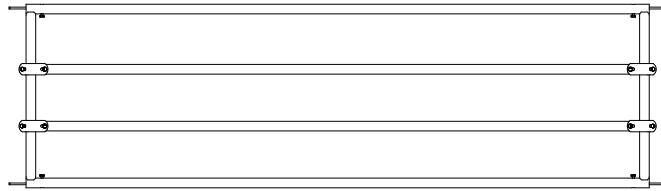

# FRONTER KALV

Reime's fronter for kalv er utviklet for optimal tilpasning og plassutnyttelse. Kraftige dimensjoner og fleksible løsninger gir en anvendelig innredning med lang levetid. Den leveres med 5 forskjellige frontalternativer.

## Ting som teller

- \* kraftig dimensjonerte fronter med lang levetide, høyde = 80 cm.
- \* moduloppbygd - stor fleksibilitet
- \* solide trinnløse endestykker gjør monteringen enkel og fleksibel
- \* fronter kan åpnes og brukes som port ved hjelp av teiner

Se teknisk beskrivelse på baksiden.

**Liggende front kalv**

Over/underrør : 1 1/4" MS rør  
Mellomrør : 1 1/4" MS rør

**Fastfront kalv**

Over/underrør : 1 1/4" MS rør  
Rett rør : 1" MS rør  
Bøyle : 1" MS rør/ Ø16 Rs

**Skråfront kalv**

Over/underrør : 1 1/4" MS rør  
Skråspil : 1" LS  
Enderør : 1" LS

**Stengefront kalv**

Over/underrør : 1 1/4" MS rør  
Spiler : 3/4" MS

Front	A Plass pr. dyr	B Halsåpning	C Hodeåpning	Alder
Fastfront 30 Liggende front 80 cm.	35 -	11 -		under 3 mnd under 6 mnd
Fastfront 40 Skråfront	40 40	14	23	3 - 6 3 - 6
Stengefront 40	40	14	justerbar	0 - 6