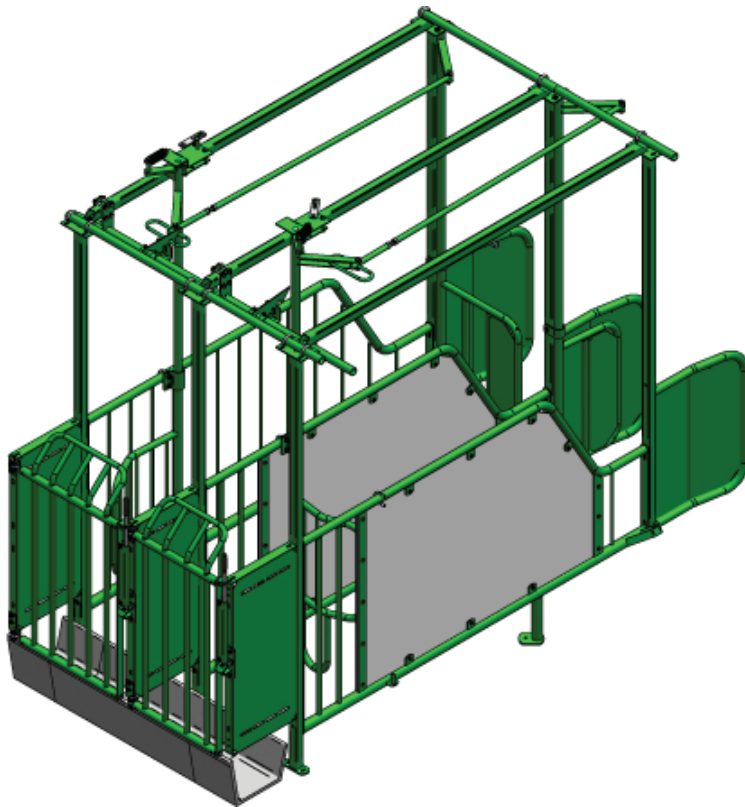

# Reime Forum Gris Insemineringsboks

- anbefalt båsbredder :
  - ungpurker 55 cm
  - eldre dyr 63 cm
- båsidenes er laget for 3 - 4 % fall på gulv
- båsene leveres med port i front
- fronten er tilpasset Polysan krybbe type 23 - 32 montert på gulv