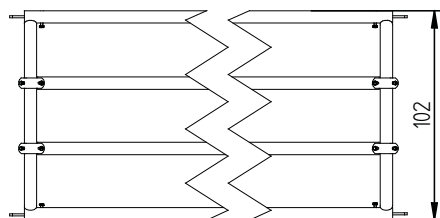

Fronter storfe

Reime's fronter for storfe er utviklet for optimal tilpasning og plassutnyttelse. Kraftige dimensjoner og fleksible løsninger gir en anvendelig innredning med lang levetid. Den leveres med 6 forskjellige frontalternativer .

Ting som teller

- * kraftig dimensjonerte fronter med lang levetid, høyde = 100 cm.
- * moduloppbygd - stor fleksibilitet
- * solide trinnløse endestykker gjør monteringen enkel og fleksibel
- * fronter kan åpnes og brukes som port ved hjelp av teiner

Se teknisk beskrivelse på baksiden.

**Liggende front storfe**

Over/underrør : 2" MS rør
Mellomrør : 2" MS rør

**Fastfront storfe**

Over/underrør : 2" MS rør
Rett rør : 1 1/4" MS rør
Bøyle : 1" MS rør/ Ø16 Rs

**Skråfront storfe**

Over/underrør : 2" MS rør
Skråspil : 1 1/4" LS
Enderør : 1 1/4" LS

**Stengefront storfe**

Over/underrør : 2" MS rør
Spiler : 1 1/4" LS

Front	A Plass pr. dyr	B Halsåpning	C Hodeåpning	Alder
Fastfront 50	50	17		6 - 12
Liggende front 100 cm.	-	-		over 6 mnd.
Skråfront 50	50		26	6 - 12
Stengefront 50	50	17		6 - 12
Fastfront 60	60	20		12 - 18
Skråfront 60	60		29	12 - 18
Stengefront 60	60	20		12 - 18
Fastfront 70	70	23		18 +
Skråfront 70	70		32	18 +
Stengefront 70	70	23		18+