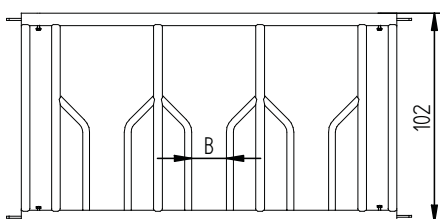

Ting som teller

- * kraftig dimensjonerte fronter med lang levetid, høyde = 100 cm.
- * moduloppbygd - stor fleksibilitet
- * solide trinnløse endestykker gjør monteringen enkel og fleksibel
- * fronter kan åpnes og brukes som port ved hjelp av teiner

Se teknisk beskrivelse på baksiden.

**Liggende front storfe**

Over/underrør : 2" MS rør
Mellomrør : 2" MS rør

**Fastfront storfe**

Over/underrør : 2" MS rør
Rett rør : 1 1/4" MS rør
Bøyle : 1" MS rør/ Ø16 Rs

**Skråfront storfe**

Over/underrør : 2" MS rør
Skråspil : 1 1/4" LS
Enderør : 1 1/4" LS

**Stengefront storfe**

Over/underrør : 2" MS rør
Spiler : 1 1/4" LS

Front	A Plass pr. dyr	B Halsåpning	C Hodeåpning	Alder
Fastfront 50	50	17		6 - 12
Liggende front 100 cm.	-	-		over 6 mnd.
Skråfront 50	50		26	6 - 12
Stengefront 50	50	17		6 - 12
Fastfront 60	60	20		12 - 18
Skråfront 60	60		29	12 - 18
Stengefront 60	60	20		12 - 18
Fastfront 70	70	23		18 +
Skråfront 70	70		32	18 +
Stengefront 70	70	23		18+