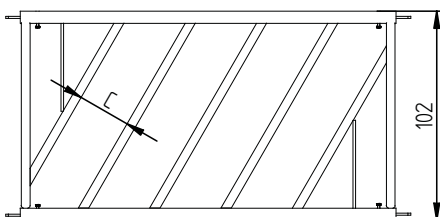

Ting som teller

- * kraftig dimensjonerte fronter med lang levetid, høyde = 100 cm.
- * moduloppbygd - stor fleksibilitet
- * solide trinnløse endestykker gjør monteringen enkel og fleksibel
- * fronter kan åpnes og brukes som port ved hjelp av teiner

Se teknisk beskrivelse på baksiden.

**Liggende front storfe**

Over/underrør : 2" MS rør
Mellomrør : 2" MS rør

**Fastfront storfe**

Over/underrør : 2" MS rør
Rett rør : 1 1/4" MS rør
Bøyle : 1" MS rør/ Ø16 Rs

**Skråfront storfe**

Over/underrør : 2" MS rør
Skråspil : 1 1/4" LS
Enderør : 1 1/4" LS

**Stengefront storfe**

Over/underrør : 2" MS rør
Spiler : 1 1/4" LS

Front	A Plass pr. dyr	B Halsåpning	C Hodeåpning	Alder
Fastfront 50	50	17		6 - 12
Liggende front 100 cm.	-	-		over 6 mnd.
Skråfront 50	50		26	6 - 12
Stengefront 50	50	17		6 - 12
Fastfront 60	60	20		12 - 18
Skråfront 60	60		29	12 - 18
Stengefront 60	60	20		12 - 18
Fastfront 70	70	23		18 +
Skråfront 70	70		32	18 +
Stengefront 70	70	23		18+