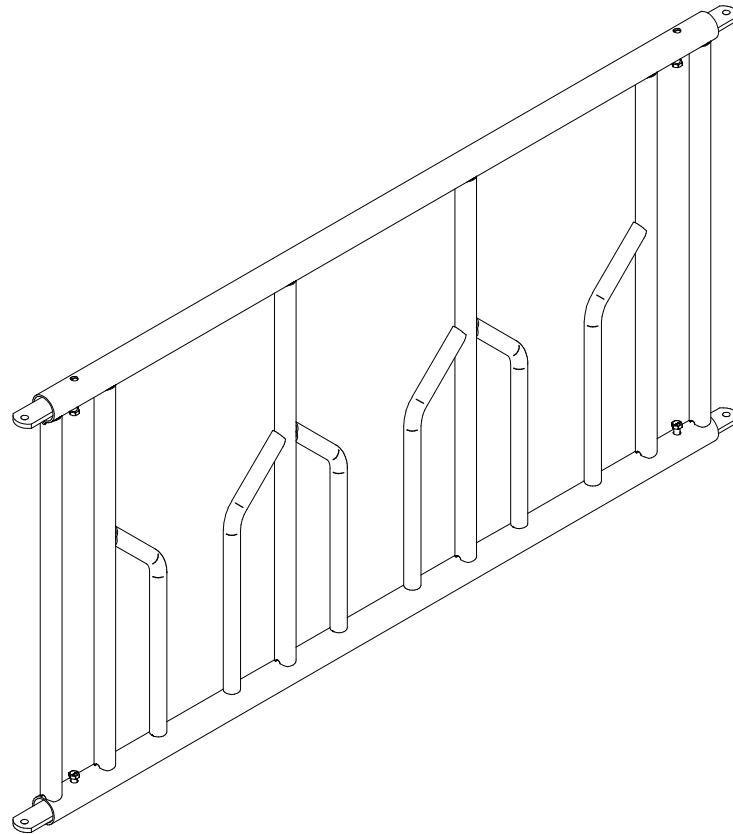

Fronter storfe

Reime's fronter for storfe er utviklet for optimal tilpasning og plassutnyttelse. Kraftige dimensjoner og fleksible løsninger gir en anvendelig innredning med lang levetid. Den leveres med 6 forskjellige frontalternativer .

Ting som teller

- * kraftig dimensjonerte fronter med lang levetid, høyde = 100 cm.
- * moduloppbygd - stor fleksibilitet
- * solide trinnløse endestykker gjør monteringen enkel og fleksibel
- * fronter kan åpnes og brukes som port ved hjelp av teiner

Se teknisk beskrivelse på baksiden.

**Liggende front storfe**

Over/underrør : 2" MS rør
Mellomrør : 2" MS rør

**Fastfront storfe**

Over/underrør : 2" MS rør
Rett rør : 1 1/4" MS rør
Bøyle : 1" MS rør/ Ø16 Rs

**Skråfront storfe**

Over/underrør : 2" MS rør
Skråspil : 1 1/4" LS
Enderør : 1 1/4" LS

**Stengefront storfe**

Over/underrør : 2" MS rør
Spiler : 1 1/4" LS

Front	A Plass pr. dyr	B Halsåpning	C Hodeåpning	Alder
Fastfront 50	50	17		6 - 12
Liggende front 100 cm.	-	-		over 6 mnd.
Skråfront 50	50		26	6 - 12
Stengefront 50	50	17		6 - 12
Fastfront 60	60	20		12 - 18
Skråfront 60	60		29	12 - 18
Stengefront 60	60	20		12 - 18
Fastfront 70	70	23		18 +
Skråfront 70	70		32	18 +
Stengefront 70	70	23		18+